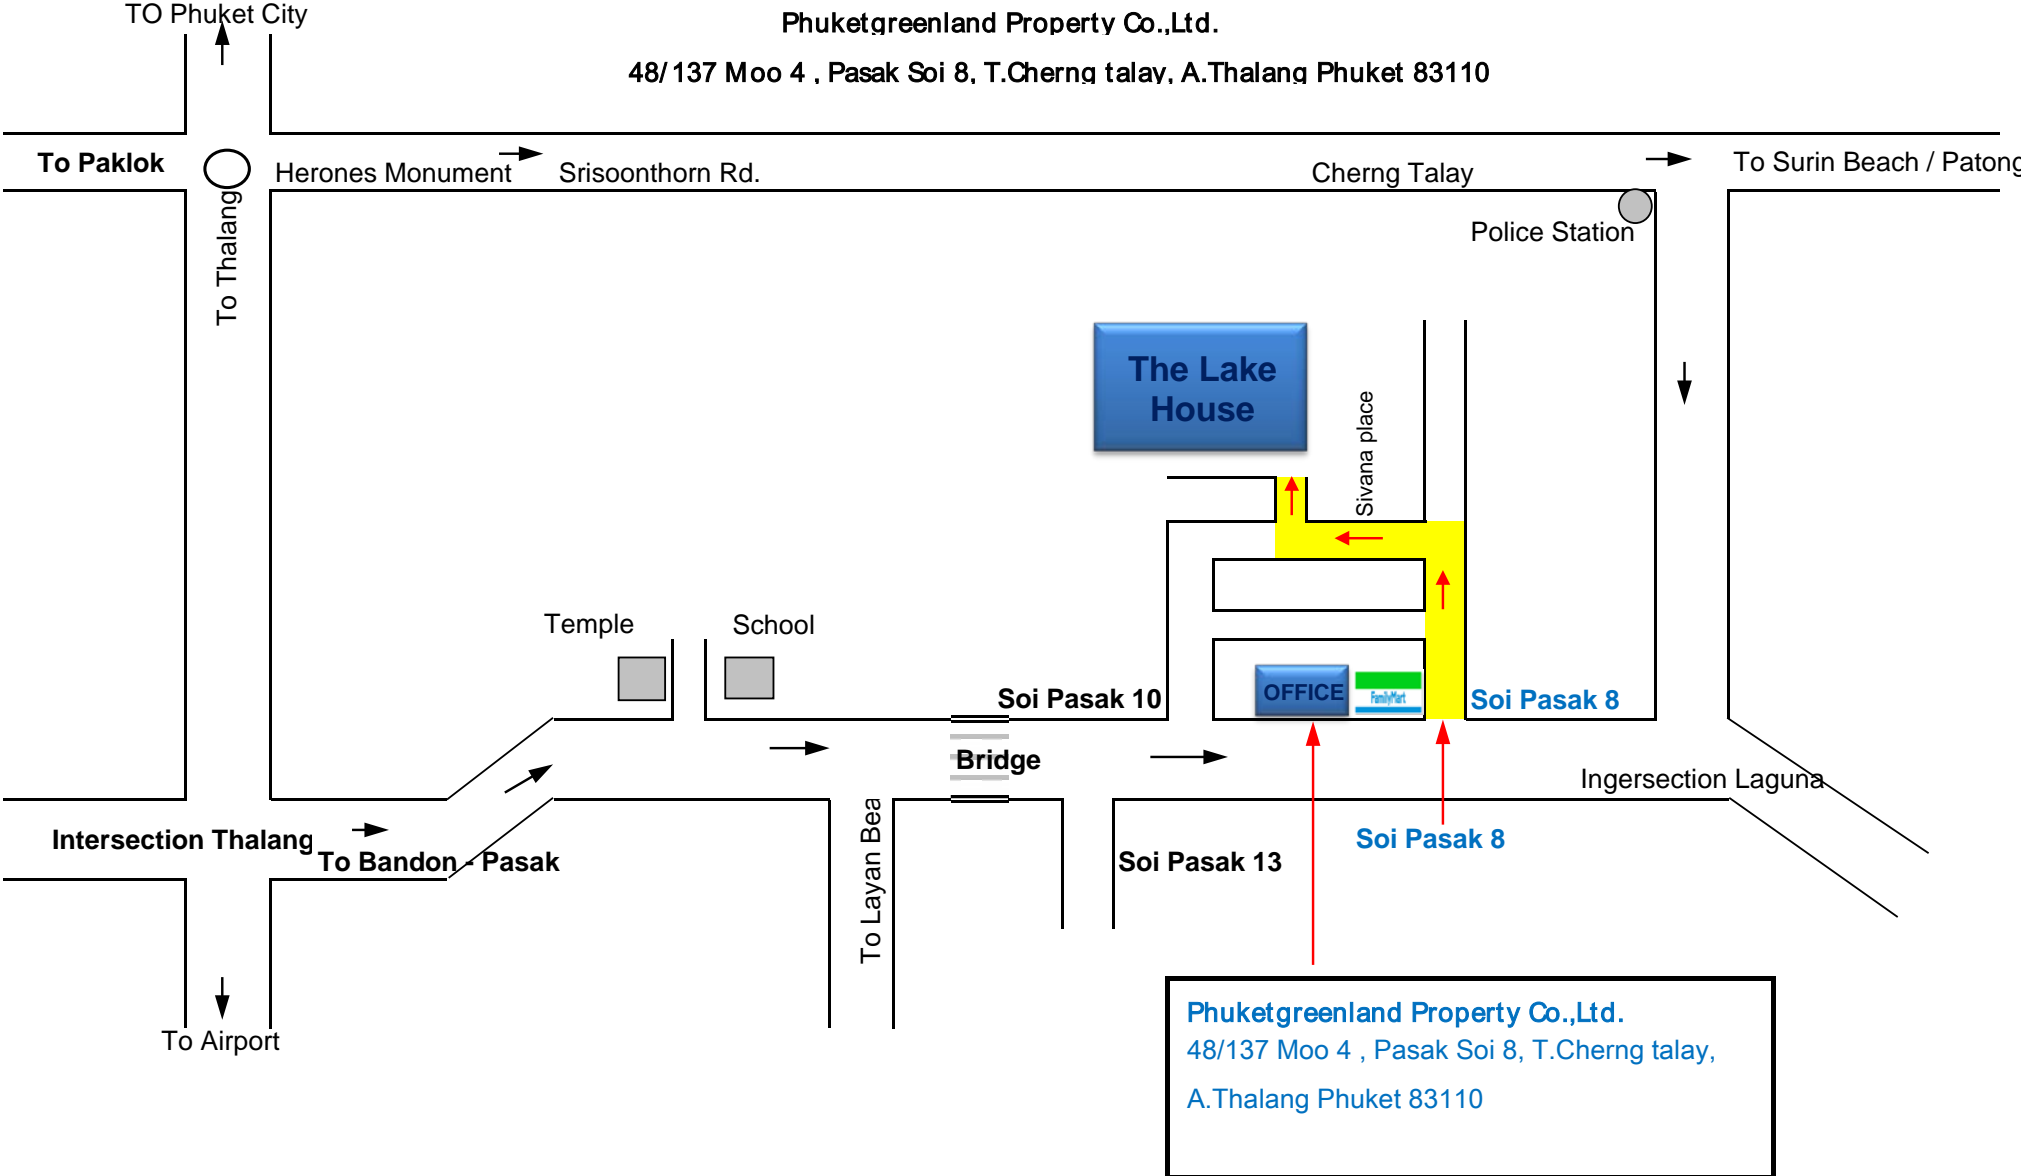

MAP

THE LAKE HOUSE

Phuketgreenland Property Co.,Ltd.
48/ 137 Moo 4 , Pasak Soi 8, T.Cherng talay, A.Thalang Phuket 83110

Phuketgreenland Property Co.,Ltd.
48/137 Moo 4 , Pasak Soi 8, T.Cherng talay,
A.Thalang Phuket 83110